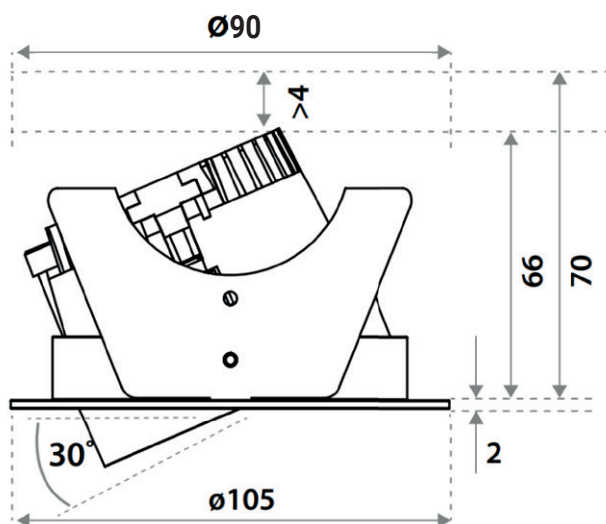

DANEZ27

De DANE is een compacte richtbare inbouwspot die rechtstreeks op 230V kan worden aangesloten zonder driver.
De inbouwspot is inclusief aansluitdoos met insteekklemmen.

Algemene gegevens

| | |
|--------------------|--------------|
| Referentie | DANEZ27 |
| Wattage | 10,5 W |
| Lumen | 800 |
| Kelvin | 2700 |
| Kleur | Zwart |
| Richtbaar | 30° |
| CRI | 93 |
| Stralingshoek | 40° |
| IP | 20 |
| Dimming | TRIAC DIM |
| Inbouw Ø | 90 mm |
| Veren | Bladveren |
| Afmeting | Ø105 x 70 mm |
| Input | 220-240Vac |
| Levensduur | 70.000u |
| Beschermingsklasse | I |