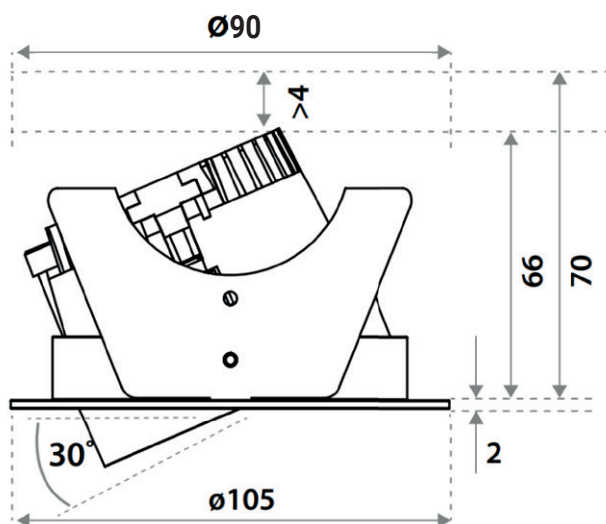

DANEW30

De DANE is een compacte richtbare inbouwspot die rechtstreeks op 230V kan worden aangesloten zonder driver. De inbouwspot is inclusief aansluitdoos met insteekklemmen.

Algemene gegevens

Referentie	DANEW30
Wattage	10,3 W
Lumen	800
Kelvin	3000
Kleur	Wit
Richtbaar	30°
CRI	93
Stralingshoek	40°
IP	20
Dimming	TRIAC DIM
Inbouw Ø	90 mm
Veren	Bladveren
Afmeting	Ø105 x 70 mm
Input	220-240Vac
Levensduur	70.000u
Beschermingsklasse	I