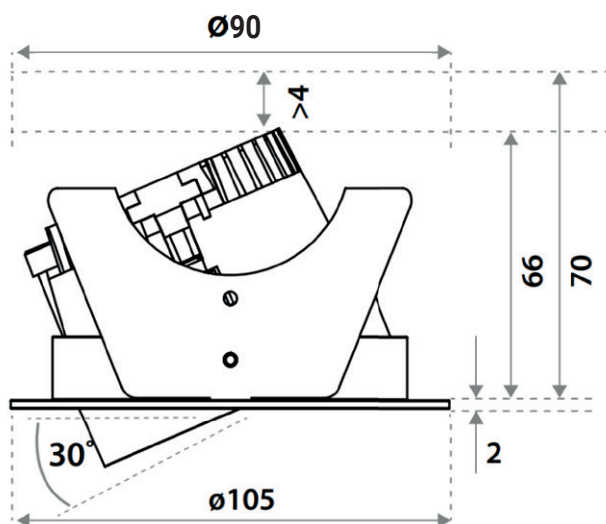

# DANEW27

De DANE is een compacte richtbare inbouwspot die rechtstreeks op 230V kan worden aangesloten zonder driver. De inbouwspot is inclusief aansluitdoos met insteekklemmen.

## Algemene gegevens

Referentie	DANEW27
Wattage	10,5 W
Lumen	800
Kelvin	2700
Kleur	Wit
Richtbaar	30°
CRI	93
Stralingshoek	40°
IP	20
Dimming	TRIAC DIM
Inbouw Ø	90 mm
Veren	Bladveren
Afmeting	Ø105 x 70 mm
Input	220-240Vac
Levensduur	70.000u
Beschermingsklasse	I